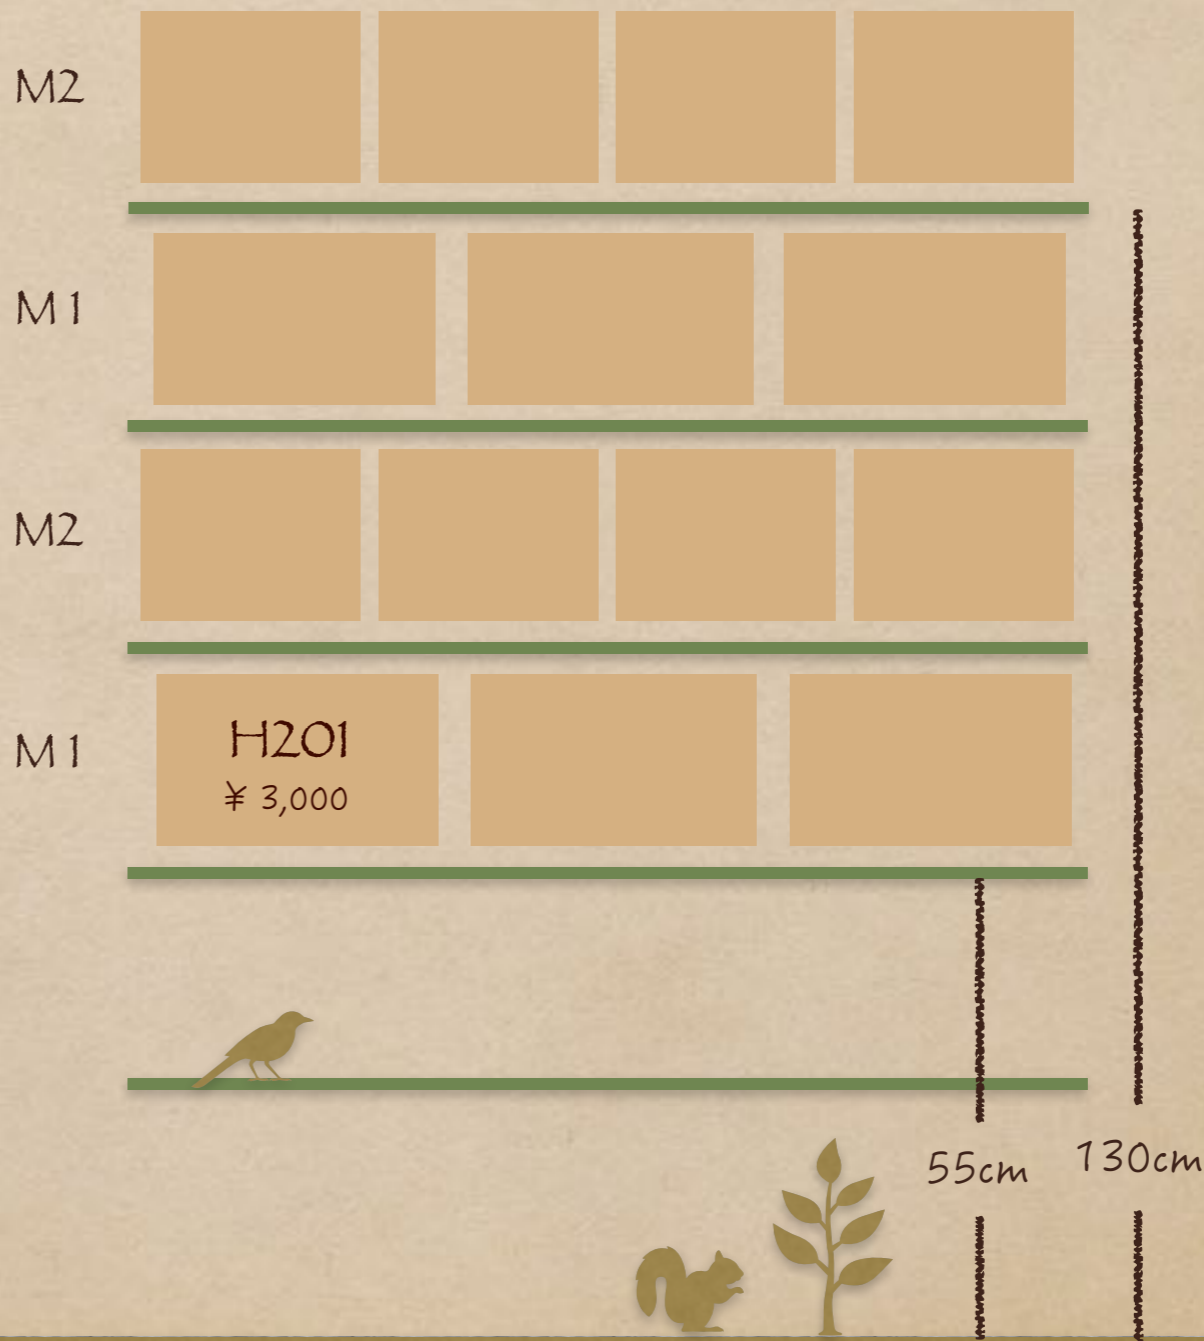

60cm

120cm

ヨーロッパ

/月(税込み価格)

地中海の香り漂う黄昏の空間に
仕上がっています。
一棚あたりのBOX数が少なく
自然とお客様の目が集まります。

サイズ (内寸)

M2 約幅27 x 奥行20 x 高さ23 cm

M1 約幅33 x 奥行21 x 高さ23 cm