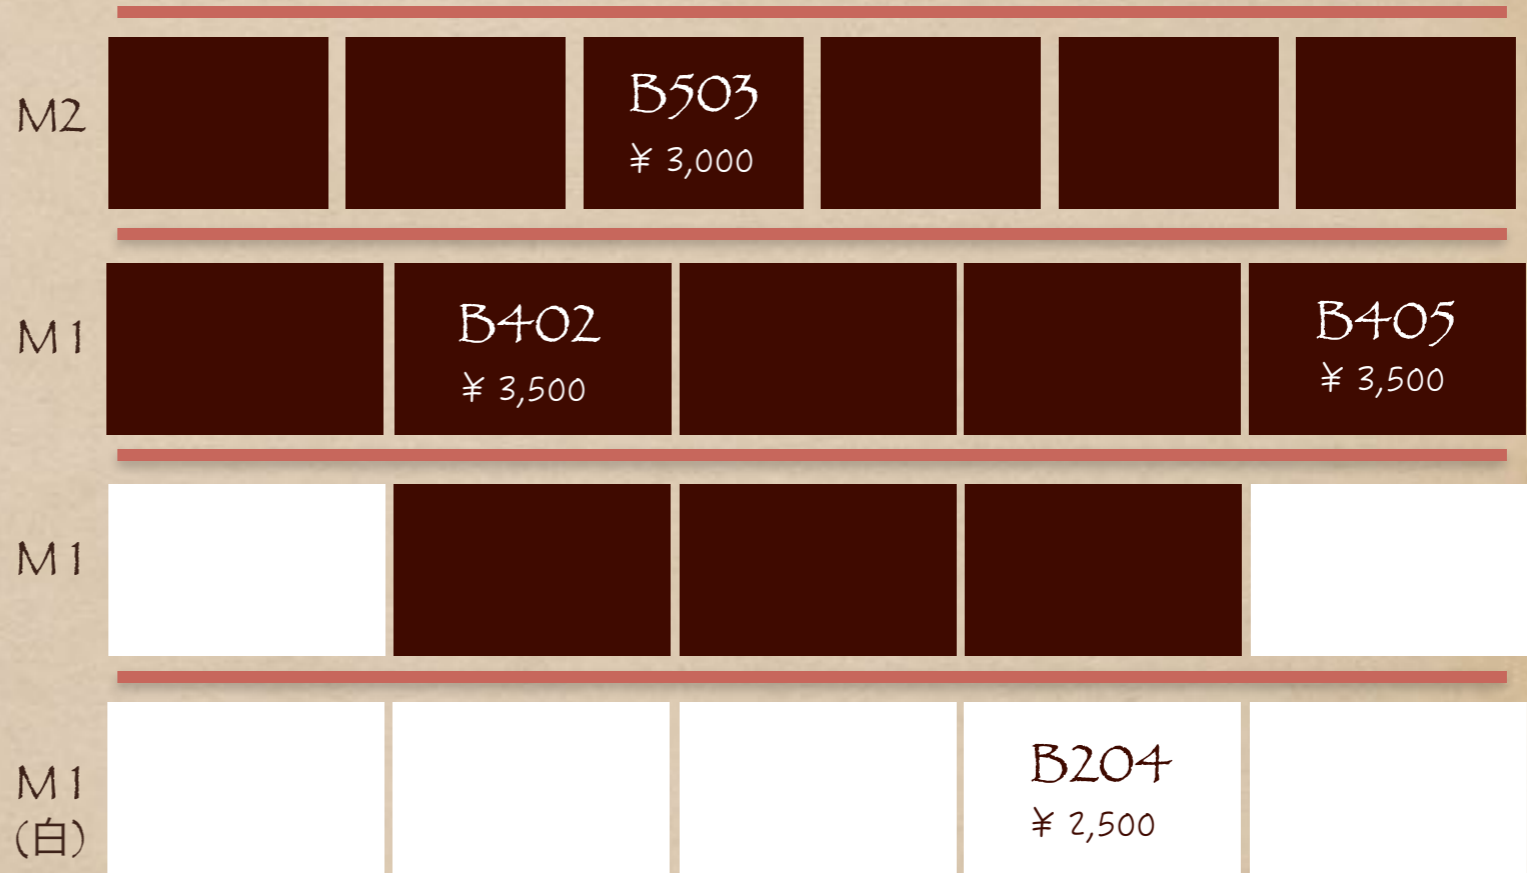

A カントリー

1月(税込み価格)

異国に迷い込んだ様な雰囲気
に包まれて可愛さが引き立ちます。
入口からまず見える場所になり
お客様の目を惹きつけます。

サイズ (内寸)

M2 約幅27 x 奥行20 x 高さ23 cm

M1 約幅33 x 奥行21 x 高さ23 cm

B アンティーク

/月(税込み価格)

レンガ通りに高級感のあるBOX。
落ち着いたシックな街並みが
大人の上品さを演出します。
白いBOXが差し色となり
注目度の高いスペースとなります。

サイズ (内寸)

M2 約幅27 x 奥行20 x 高さ23 cm

M1 約幅33 x 奥行21 x 高さ23 cm

55cm 130cm

C アンティーク

レンガ道突き当たり正面にてお客様の
視界に飛び込む場所になります。
レトロで上質な空間が大人の高級感を
引き立てます。

SOLD OUT

1月(税込み価格)

L

L

M1
(白)

サイズ (内寸)

L 約幅40 x 奥行21 x 高さ28 cm

M1 約幅33 x 奥行21 x 高さ23 cm